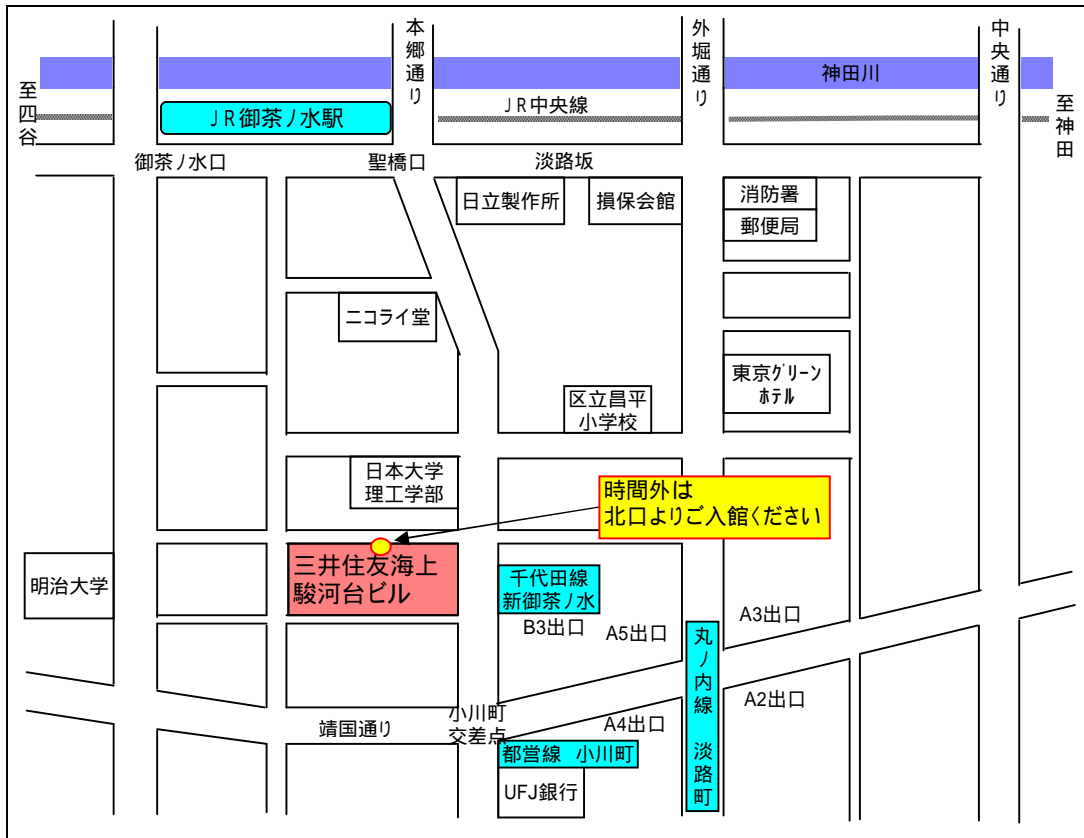

## 三井住友海上 駿河台ビル周辺案内図

三井住友海上火災保険株式会社 14F会議室  
 〒101-8011 東京都千代田区神田駿河台3-9  
 TEL(03)3259-4232

J R : 御茶ノ水駅下車徒歩5分  
 地下鉄 : 千代田線新御茶ノ水駅、都営新宿線小川町駅、  
 丸の内線淡路町駅下車、B3出口より徒歩2分